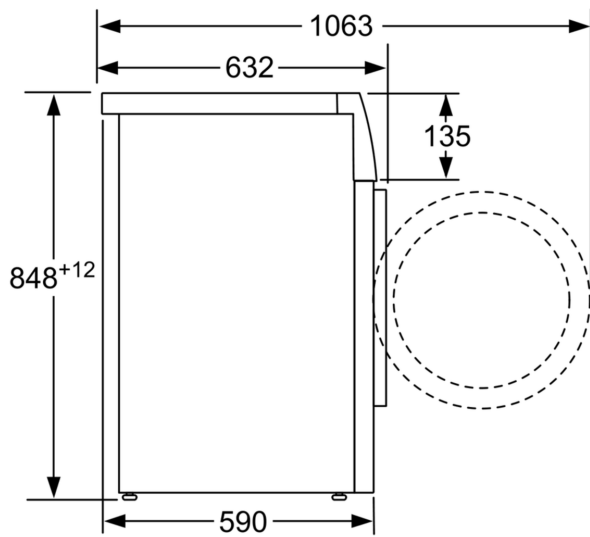

### Techniniai duomenys

- Prietaisas: Pastumiamas
- Matmenys, cm (aukštis x plotis): 84.8 x 59.8

<sup>1</sup> Energijos vartojimo efektyvumo klasių nuo A iki G skalė

<sup>2</sup> Energijos sąnaudos, kWh – 100 ciklų (programa Eco 40-60)

**Serija 8, Skalbyklė, pakraunama iš  
priekio, 9 kg, 1400 aps/min  
WAV28M0ASN**

Matmenys, mm

Matmenys, mm

Matmenys, mm