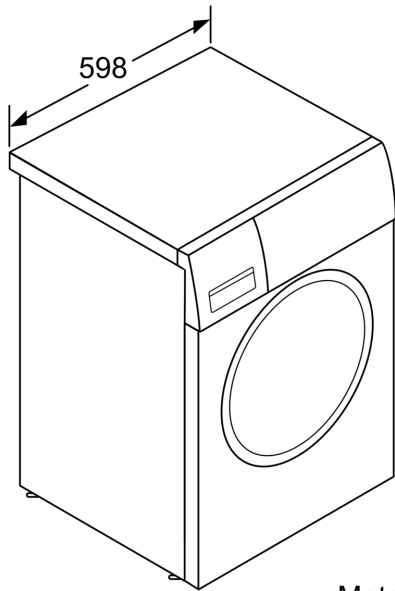

**Serija 8, Skalbyklė, pakraunama iš
priekio, 9 kg, 1400 aps/min
WAV28M0ASN**

Matmenys, mm