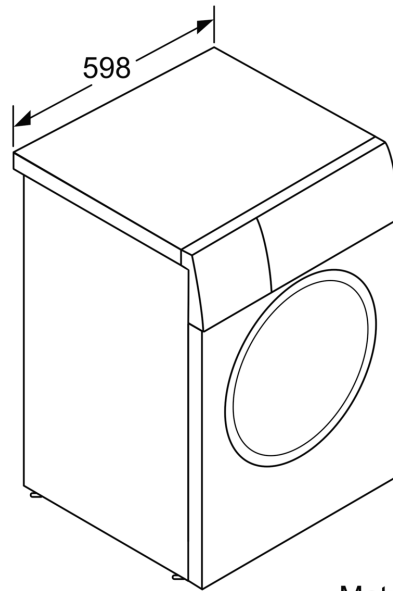

### Techniniai duomenys

- Prietaisas: Pastumiamas
- Matmenys, cm (aukštis x plotis): 84.8 x 59.8

<sup>1</sup> Energijos vartojimo efektyvumo klasių nuo A iki G skalė

<sup>2</sup> Energijos sąnaudos, kWh – 100 ciklų (programa Eco 40-60)

**Serija 8, Skalbyklė, pakraunama iš  
priekio, 9 kg, 1400 aps/min  
WAV28M0ASN**

Matmenys, mm

Matmenys, mm

Matmenys, mm